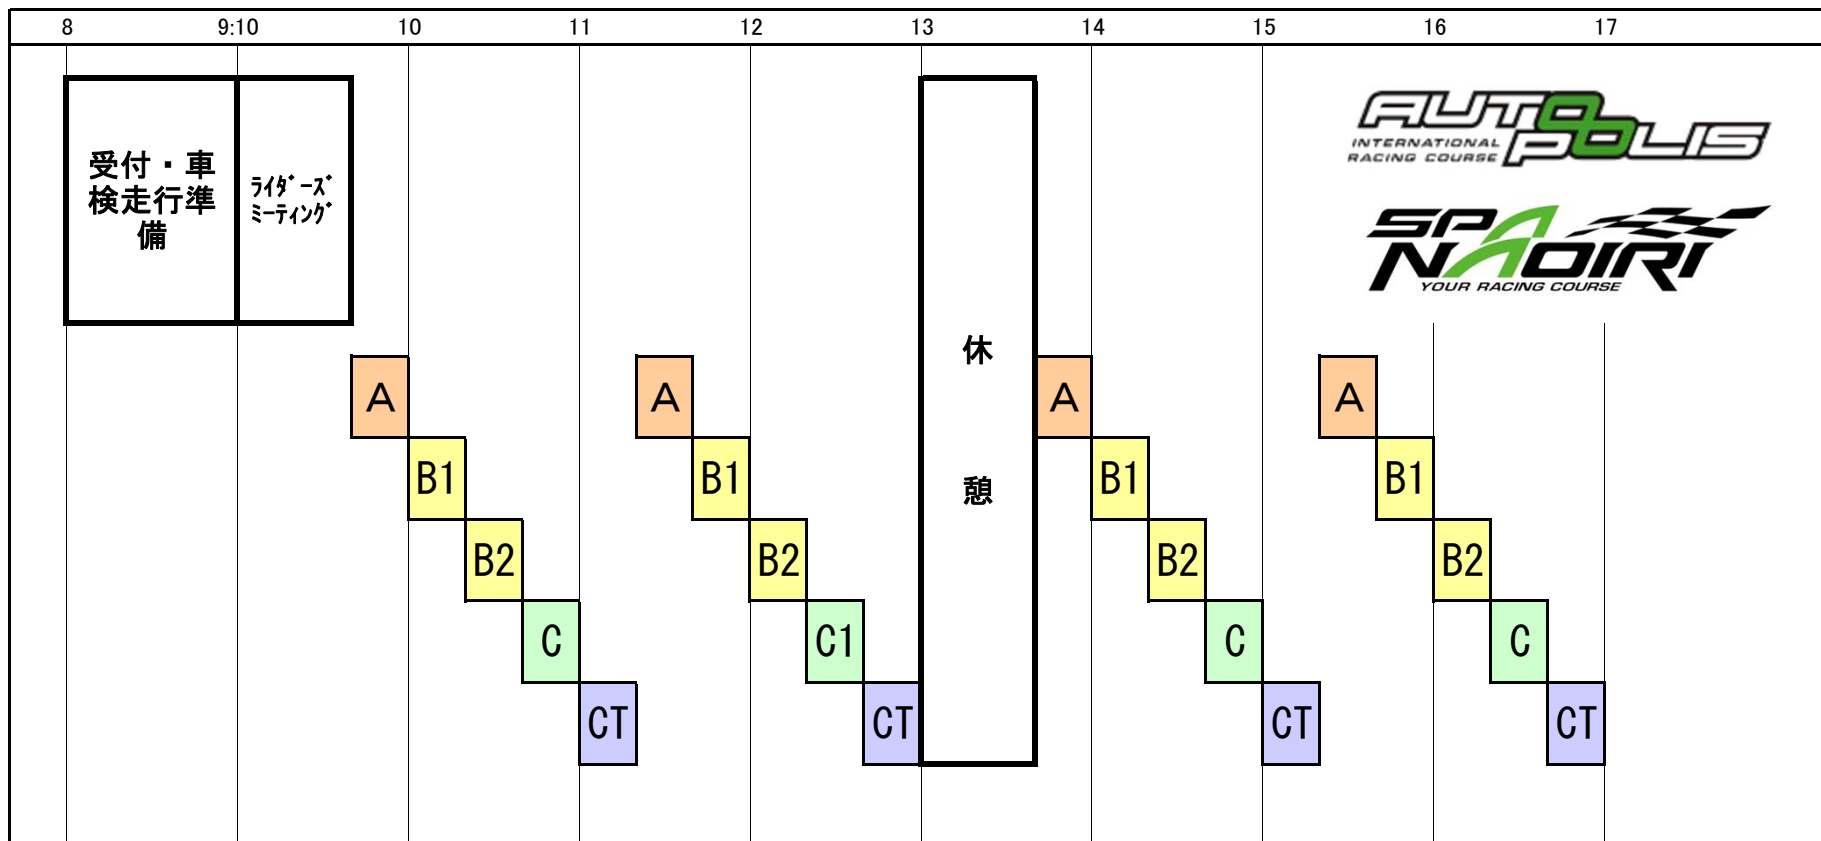

2017 KAZE SPA直入サーキットランフェスタ タイムスケジュール

【Aクラス】 9:40～ 11:20～ 13:40～ 15:20～ 【B1クラス】 10:00～ 11:40～ 14:00～ 15:40～ 【B2クラス】 10:20～ 12:00～ 14:20～ 16:00～

【Cクラス】 10:40～ 12:20～ 14:40～ 16:20～ 【CTクラス】 11:00～ 12:40～ 15:00～ 16:40～ 各クラス 1枠20分×4枠

※上記時刻はスタート時刻です。5分前にコースインゲートに集合してください。コーススケジュールが変更の場合は、アナウンスにてお知らせいたします。